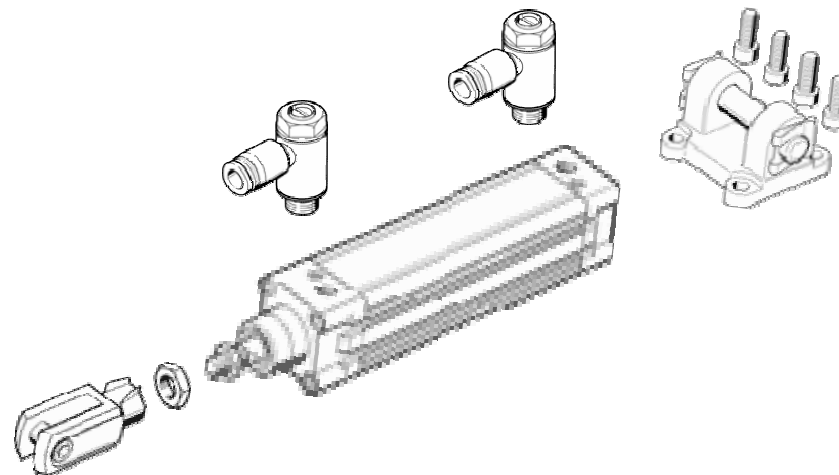

FESTO

| Switch Kit | | |
|-------------------|----------------------------|------------|
| C/U Code | Description | Qty |
| SF KIT | Swivel flange | 1 |
| SU RC | Rod clevis | 1 |
| SU SC | Standard cylinder | 1 |
| FCV KIT | One-way flow control valve | 2 |